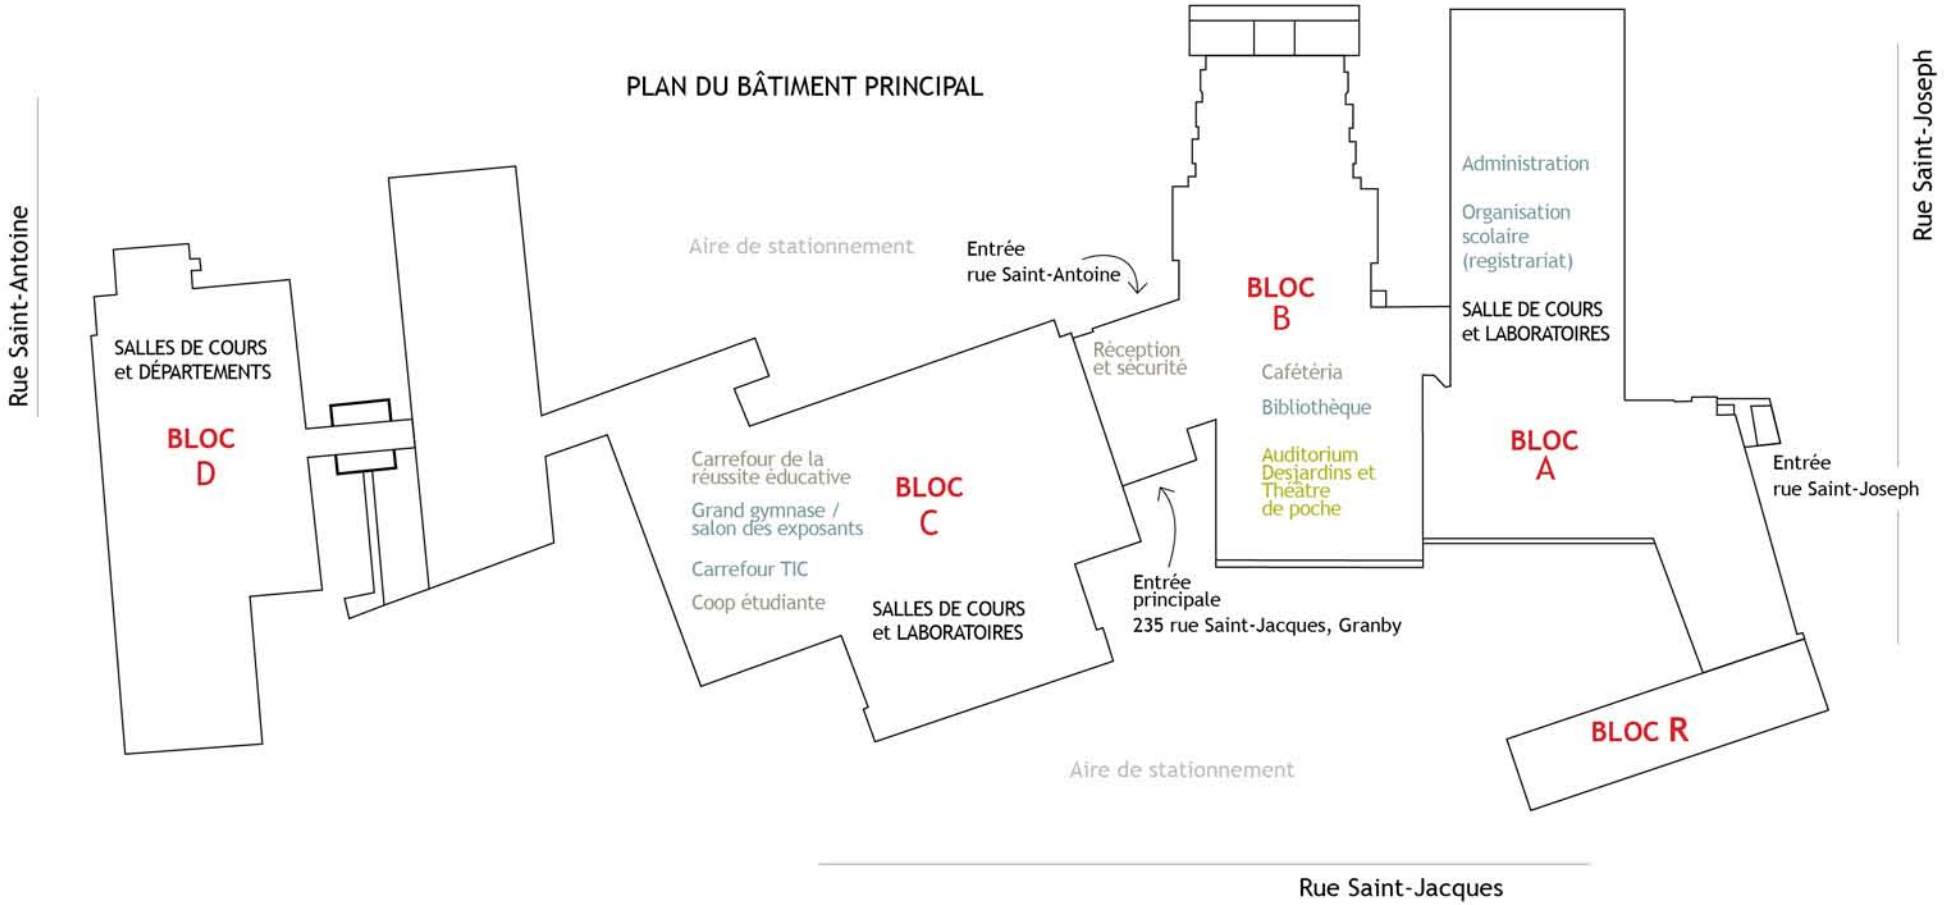

PLAN DU BÂTIMENT PRINCIPAL

COMMENT TROUVER UN LOCAL?

EXEMPLE : LOCAL D-208

- D-208 : D = Bloc
- D-208 : 2 = niveau (étage)
- D-208 : 08 = numéro de local

BÂTIMENT PRINCIPAL DU CÉGEP

235, rue St-Joseph, Granby (Québec) J2G 9H7

BLOC	1 ^{er} ÉTAGE (niveau 1)
A	Salles de cours et laboratoires : biologie, chimie, physique
B	Réception Cafétéria Sécurité
C	Carrefour de la réussite éducative Aide financière Salles de cours : Soins infirmiers Coop étudiante
D	Salles de cours et départements : Philosophie Techniques administratives Tourisme Entreprise d'entraînement
R	Bureaux d'enseignants
BLOC	2 ^e ÉTAGE (niveau 2)
A	Administration Service de l'organisation scolaire (registrariat)
B	Bibliothèque
C	Carrefour TIC Grand gymnase - salon des exposants Salle de musculation Éducation physique
D	Techniques administratives
BLOC	3 ^e ÉTAGE (niveau 3)
A	Salles de cours Laboratoires d'informatique
B	Auditorium Desjardins B-303 Théâtre de poche B-302
C	Salles de cours et laboratoires : Arts et lettres

COMMENT SE RENDRE : www.cegepgranby.qc.ca/carte

Au Cégep, certains cours et formations sont offerts aux blocs P, X, Z ou à la piscine de la ville de Granby.

Voir les adresses ci-dessous. Les blocs externes au bâtiment principal sont également identifiés sur la carte.

BLOC	P
	CENTRE DE SERVICES AUX ENTREPRISES 385, rue Principale, Granby (Québec) J2G 8E4
BLOC	X
	CENTRE RÉGIONAL INTÉGRÉ DE FORMATION (CRIF) 700, rue Denison ouest, Granby (Québec) J2G 4G3
BLOC	Z
	LA RUCHE (Loisirs de Granby) 279, rue Principale, Granby (Québec) J2G 2W1
BLOC	PISCINE
	PISCINE MINER 350, avenue du Parc, Granby (Québec) J2G 2N4