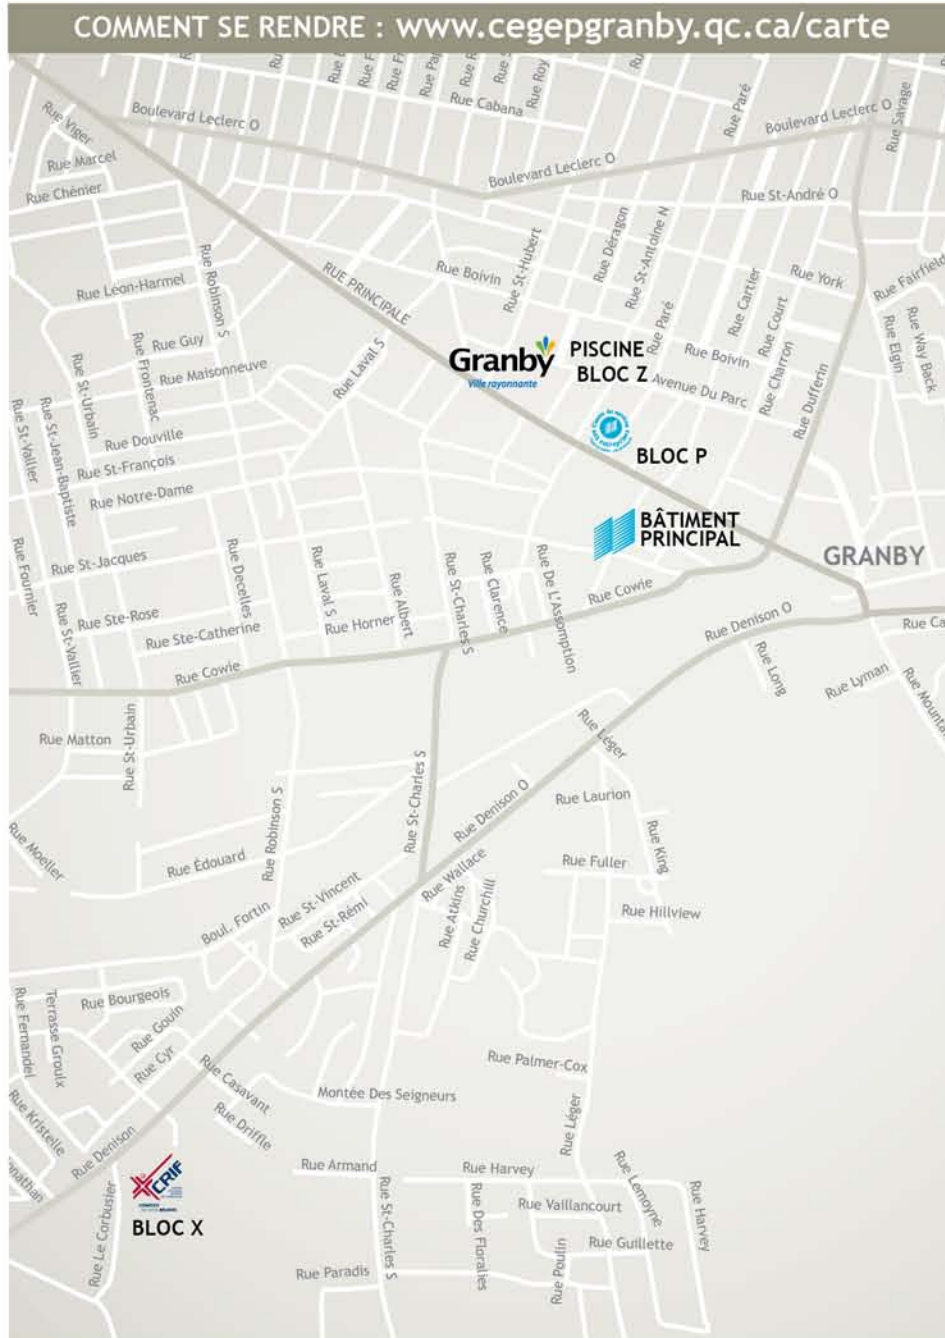

PLAN DU BÂTIMENT PRINCIPAL

COMMENT TROUVER UN LOCAL?

EXEMPLE : LOCAL D-208

- D-208 : D = Bloc
- D-208 : 2 = niveau (étage)
- D-208 : 08 = numéro de local

BÂTIMENT PRINCIPAL DU CÉGEP

235, rue St-Joseph, Granby (Québec) J2G 9H7

COMMENT SE RENDRE : www.cegepgranby.qc.ca/carte

Au Cégep, certains cours et formations sont offerts aux blocs P, X, Z ou à la piscine de la ville de Granby.

Voir les adresses ci-dessous. Les blocs externes au bâtiment principal sont également identifiés sur la carte.

BLOC	P
	CENTRE DE SERVICES AUX ENTREPRISES 385, rue Principale, Granby (Québec) J2G 8E4
BLOC	X
	CENTRE RÉGIONAL INTÉGRÉ DE FORMATION (CRIF) 700, rue Denison ouest, Granby (Québec) J2G 4G3
BLOC	Z
	LA RUCHE (Loisirs de Granby) 279, rue Principale, Granby (Québec) J2G 2W1
BLOC	PISCINE
	PISCINE MINER 350, avenue du Parc, Granby (Québec) J2G 2N4